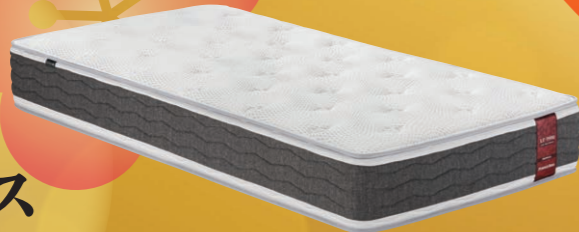

France Bed

フランスベッド 新春初売りフェア

お買い上げ記念品
もりたくさん!

特典1
期間中お買い上げ(10万円以上)の方に
ふわもち感のリラックス抱き枕
「だきごっこ」プレゼント!

特典2
電動ベッドお買い上げの方に
マットレスカバー
「のびのびぴったシート」
プレゼント!

特典3
革張りソファお買い上げの方に
「ソファお手入れセット」
プレゼント!

2022.1/8(土)・9(日)・10(月祝)

AM10:00~PM6:00(10日はPM4:00まで)

※入場受付は、終了30分前まで

マイドームおおさか<2階>

TEL.06-6947-4304(期間中のみ)

早い者勝ちの3日間

展示現品が
さらに超特価!

ベッド・マットレス・寝具・ソファが
約300坪のスペースに
大量展示!

LIFE TREATMENT

銀イオンの力で
除菌する、
高衛生マットレス

「ライフトリートメント」

フランスベッドの人気商品をお値打ち価格でご提供!

3日間限定の数量限定目玉商品! さらに! 展示現品がお買い得!

 <p>高密度連続スプリング</p> <p>シングルベッド W97×L209.1×H84cm</p> <p>¥98,000 (税込) ※色違いナチュラル色あります。</p>	 <p>除菌マットレス (羊毛入り)</p> <p>シングルベッド W97×L208.5×H88cm</p> <p>¥132,000 (税込)</p>	 <p>除菌マットレス</p> <p>高密度連続スプリング</p> <p>※色違いブラウン色あります。</p> <p>シングルベッド (2台セット) W196×L209×H85cm</p> <p>¥240,000 (税込)</p>	 <p>ウオールナット天然木</p> <p>シングルベッド (2台セット) W197.6×L200×H83cm</p> <p>¥298,000 (税込) ※ナイトテーブルはイメージです。</p> <p>プロ・ウォール仕様 表面:春夏用 / 裏面:秋冬用 最高級スプリング使用</p>	 <p>高密度連続スプリング</p> <p>電動ベッド (シングル) W98×L211.3×H81.3cm</p> <p>¥137,000 (非課税)</p>	
<p>セミダブルベッド W122cm</p> <p>¥118,000 (税込)</p>	<p>ダブルベッド W140cm</p> <p>¥138,000 (税込)</p>	<p>シングル+セミダブルベッド W221cm</p> <p>¥255,000 (税込)</p>	<p>セミダブルベッド (2台セット) W246cm</p> <p>¥270,000 (税込)</p>	<p>シングル+セミダブルベッド W222.6cm</p> <p>¥318,000 (税込)</p>	<p>セミダブルベッド (2台セット) W247.6cm</p> <p>¥338,000 (税込)</p>

IQ Bed

流れるようなラインが特徴的で、大胆な曲線を活かしたフォルムがインパクトを与えるベッド「IQベッド」

Mattress 衛生面に配慮したマットレス

銀イオンの力で除菌する、高衛生マットレス「キュリエス・エージー」

除菌機能系使用の生地と、通気性に優れた「高密度連続スプリング」の組み合わせによって生まれた、フランスベッド独自の高衛生マットレスシリーズ。銀イオンの力でマットレス内部を清潔に保ち、湿気をため込まないスプリングでマットレス内部も衛生的です。